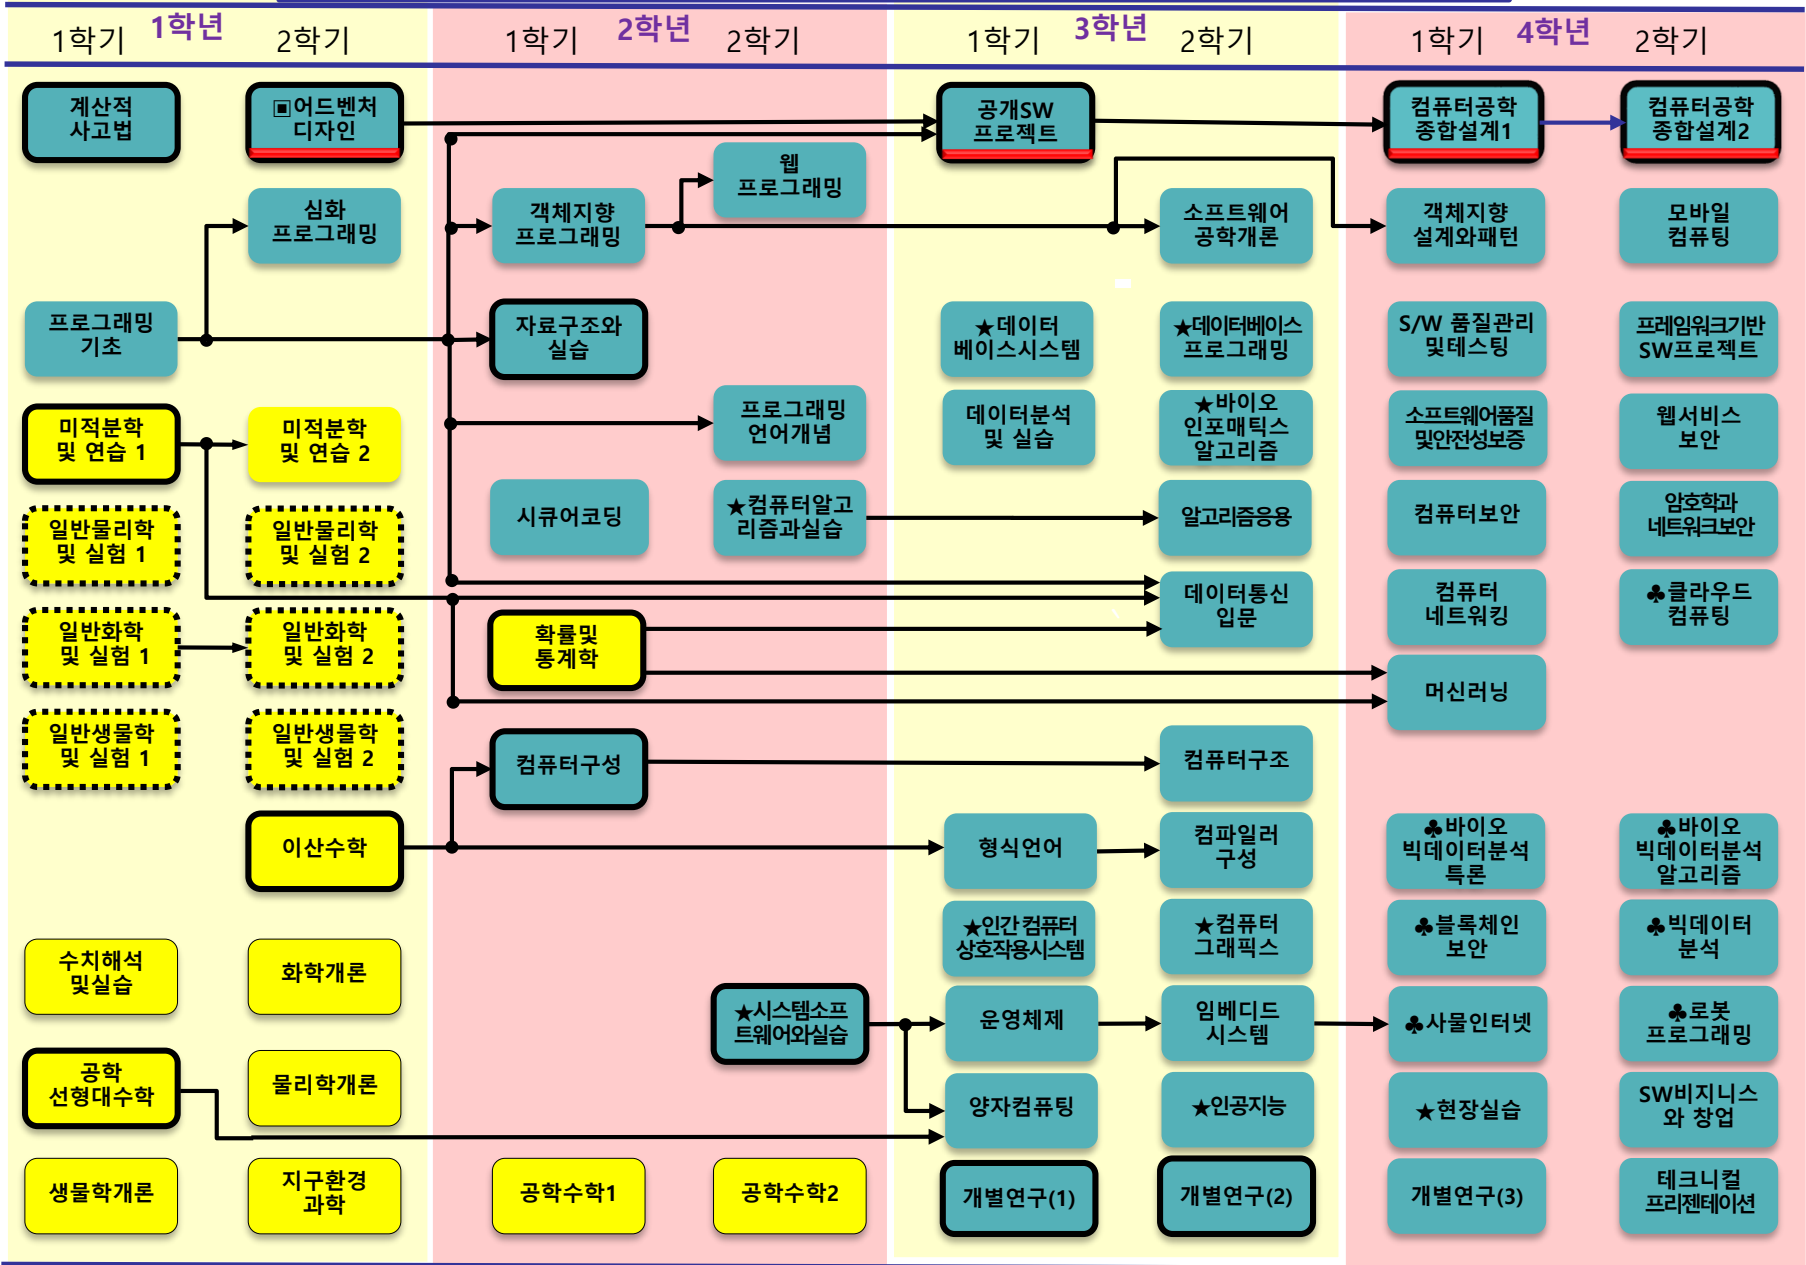

2023 컴퓨터공학 심화프로그램 교과과정 이수체계도

전체이수과목 / BSM

필수
선택필수
설계
전공
BSM
→ 필수선수

어드벤처디자인은 모든 설계과목의 선수과목임

★ 자료구조와실습 필수 선수

♣ 학·석·박 공통

※설계과목과 자료구조와실습 교과는 1학기과 2학기 에 동시 개설됨